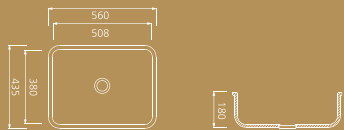

KITCHEN SINK
厨房系列

KS108

外尺寸 / Outer size(mm) : 560x435x180
内尺寸 / Inner size(mm) : 508x380x160

KS115

外尺寸 / Outer size(mm) : 485x450x200
内尺寸 / Inner size(mm) : 430x395x185

KS123

外尺寸 / Outer size(mm) : 455x455x220
内尺寸 / Inner size(mm) : 398x398x200

KS205

外尺寸 / Outer size(mm) : 850x415x195
内尺寸 / Inner size(mm) : 805x305x160

KS206

外尺寸 / Outer size(mm) : 780x470x240
内尺寸 / Inner size(mm) : 725x415x215

BATHROOM BASIN
浴室系列

WB119

外尺寸 / Outer size(mm) : 540x375x130
内尺寸 / Inner size(mm) : 498x335x115

WB109

外尺寸 / Outer size(mm) : 432x347x180
内尺寸 / Inner size(mm) : 380x290x135

**Acrylic
Solid Surface**

Distributed by CMY Group Company Ltd.
www.fimmaidea.com

21/22 Collection
Stretch Your Imagination
TO EXPERIENCE THE
Possibilities Of Fimma