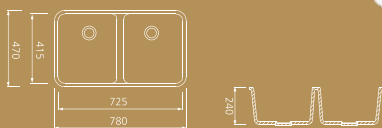

KITCHEN SINK
厨房系列

KS108

外尺寸 / Outer size(mm) : 560x435x180
内尺寸 / Inner size(mm) : 508x380x160

KS115

外尺寸 / Outer size(mm) : 485x450x200
内尺寸 / Inner size(mm) : 430x395x185

KS123

外尺寸 / Outer size(mm) : 455x455x220
内尺寸 / Inner size(mm) : 398x398x200

KS205

外尺寸 / Outer size(mm) : 850x415x195
内尺寸 / Inner size(mm) : 805x305x160

KS206

外尺寸 / Outer size(mm) : 780x470x240
内尺寸 / Inner size(mm) : 725x415x215

BATHROOM BASIN
浴室系列

WB119

外尺寸 / Outer size(mm) : 540x375x130
内尺寸 / Inner size(mm) : 498x335x115

WB109

外尺寸 / Outer size(mm) : 432x347x180
内尺寸 / Inner size(mm) : 380x290x135

**Acrylic
Solid Surface**

Distributed by CMY Group Company Ltd.
www.fimmaidea.com

21/22 Collection
Stretch Your Imagination
TO EXPERIENCE THE
Possibilities Of Fimma