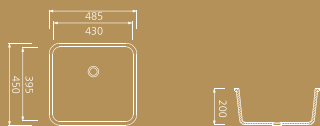

KITCHEN SINK
厨房系列

KS108

外尺寸 / Outer size(mm) : 560x435x180
内尺寸 / Inner size(mm) : 508x380x160

KS115

外尺寸 / Outer size(mm) : 485x450x200
内尺寸 / Inner size(mm) : 430x395x185

KS123

外尺寸 / Outer size(mm) : 455x455x220
内尺寸 / Inner size(mm) : 398x398x200

KS205

外尺寸 / Outer size(mm) : 850x415x195
内尺寸 / Inner size(mm) : 805x305x160

KS206

外尺寸 / Outer size(mm) : 780x470x240
内尺寸 / Inner size(mm) : 725x415x215

BATHROOM BASIN
浴室系列

WB119

外尺寸 / Outer size(mm) : 540x375x130
内尺寸 / Inner size(mm) : 498x335x115

WB109

外尺寸 / Outer size(mm) : 432x347x180
内尺寸 / Inner size(mm) : 380x290x135

**Acrylic
Solid Surface**

Distributed by CMY Group Company Ltd.
www.fimmaidea.com

21/22 Collection
Stretch Your Imagination
TO EXPERIENCE THE
Possibilities Of Fimma