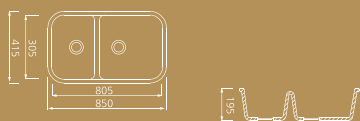

KITCHEN SINK
厨房系列

KS108

外尺寸 / Outer size(mm) : 560x435x180
内尺寸 / Inner size(mm) : 508x380x160

KS115

外尺寸 / Outer size(mm) : 485x450x200
内尺寸 / Inner size(mm) : 430x395x185

KS123

外尺寸 / Outer size(mm) : 455x455x220
内尺寸 / Inner size(mm) : 398x398x200

KS205

外尺寸 / Outer size(mm) : 850x415x195
内尺寸 / Inner size(mm) : 805x305x160

KS206

外尺寸 / Outer size(mm) : 780x470x240
内尺寸 / Inner size(mm) : 725x415x215

BATHROOM BASIN
浴室系列

WB119

外尺寸 / Outer size(mm) : 540x375x130
内尺寸 / Inner size(mm) : 498x335x115

WB109

外尺寸 / Outer size(mm) : 432x347x180
内尺寸 / Inner size(mm) : 380x290x135

**Acrylic
Solid Surface**

Distributed by CMY Group Company Ltd.
www.fimmaidea.com

21/22 Collection
Stretch Your Imagination
TO EXPERIENCE THE
Possibilities Of Fimma